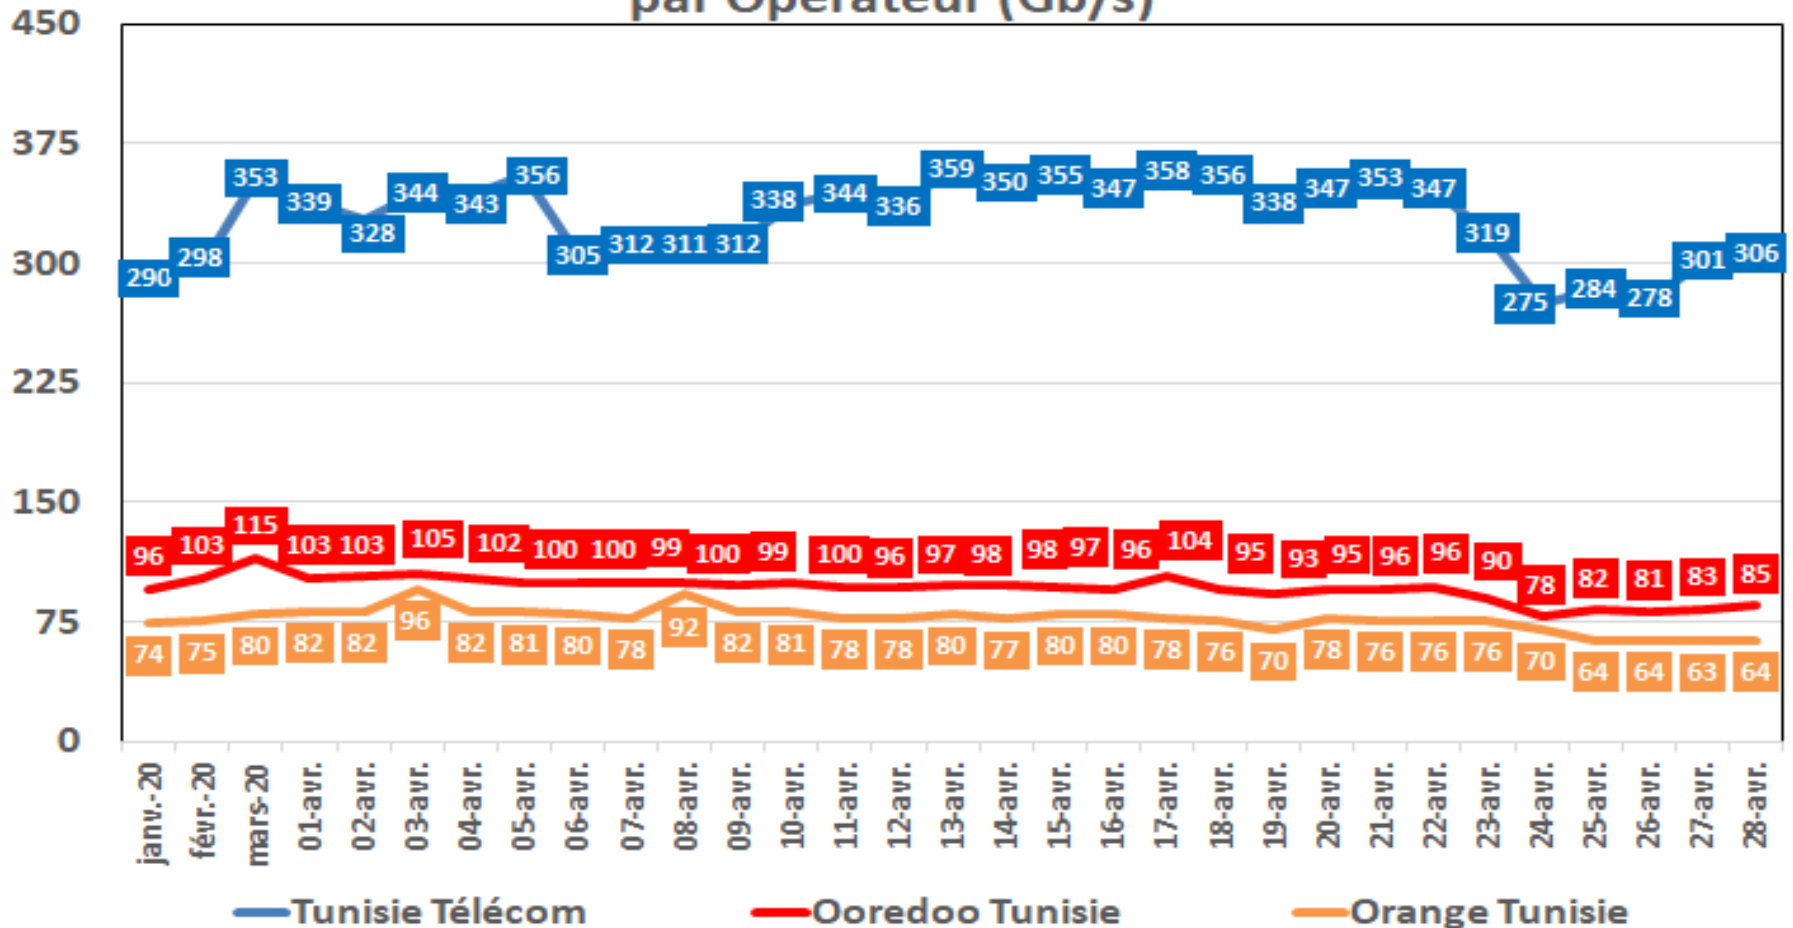

Effet du Couvre-feu et du Confinement Total sur:
Le Trafic Internet Fixe Filaire
(& réclamations)

Données du 1er Mars jusqu'au 28 avril 2020

NB : Les données sur le trafic (data et voix fixe) de Tunisie Télécom ne sont pas disponibles. Les trafics data de Globalnet et Ooredoo Tunisie sont estimés.

Evolution quotidienne de la bande passante internationale

Bande Passante Internationale

Evolution quotidienne de la bande passante internationale

Consommation de la Bande Passante Internationale par Opérateur (Gb/s)

Evolution quotidienne du trafic ADSL, VDSL et Fo en To

Trafic Data Fixe Filaire ADSL & VDSL & FO (To)

Evolution quotidienne du trafic ADSL en To

Trafic Data sur ADSL (To)

Evolution quotidienne du trafic VDSL en To