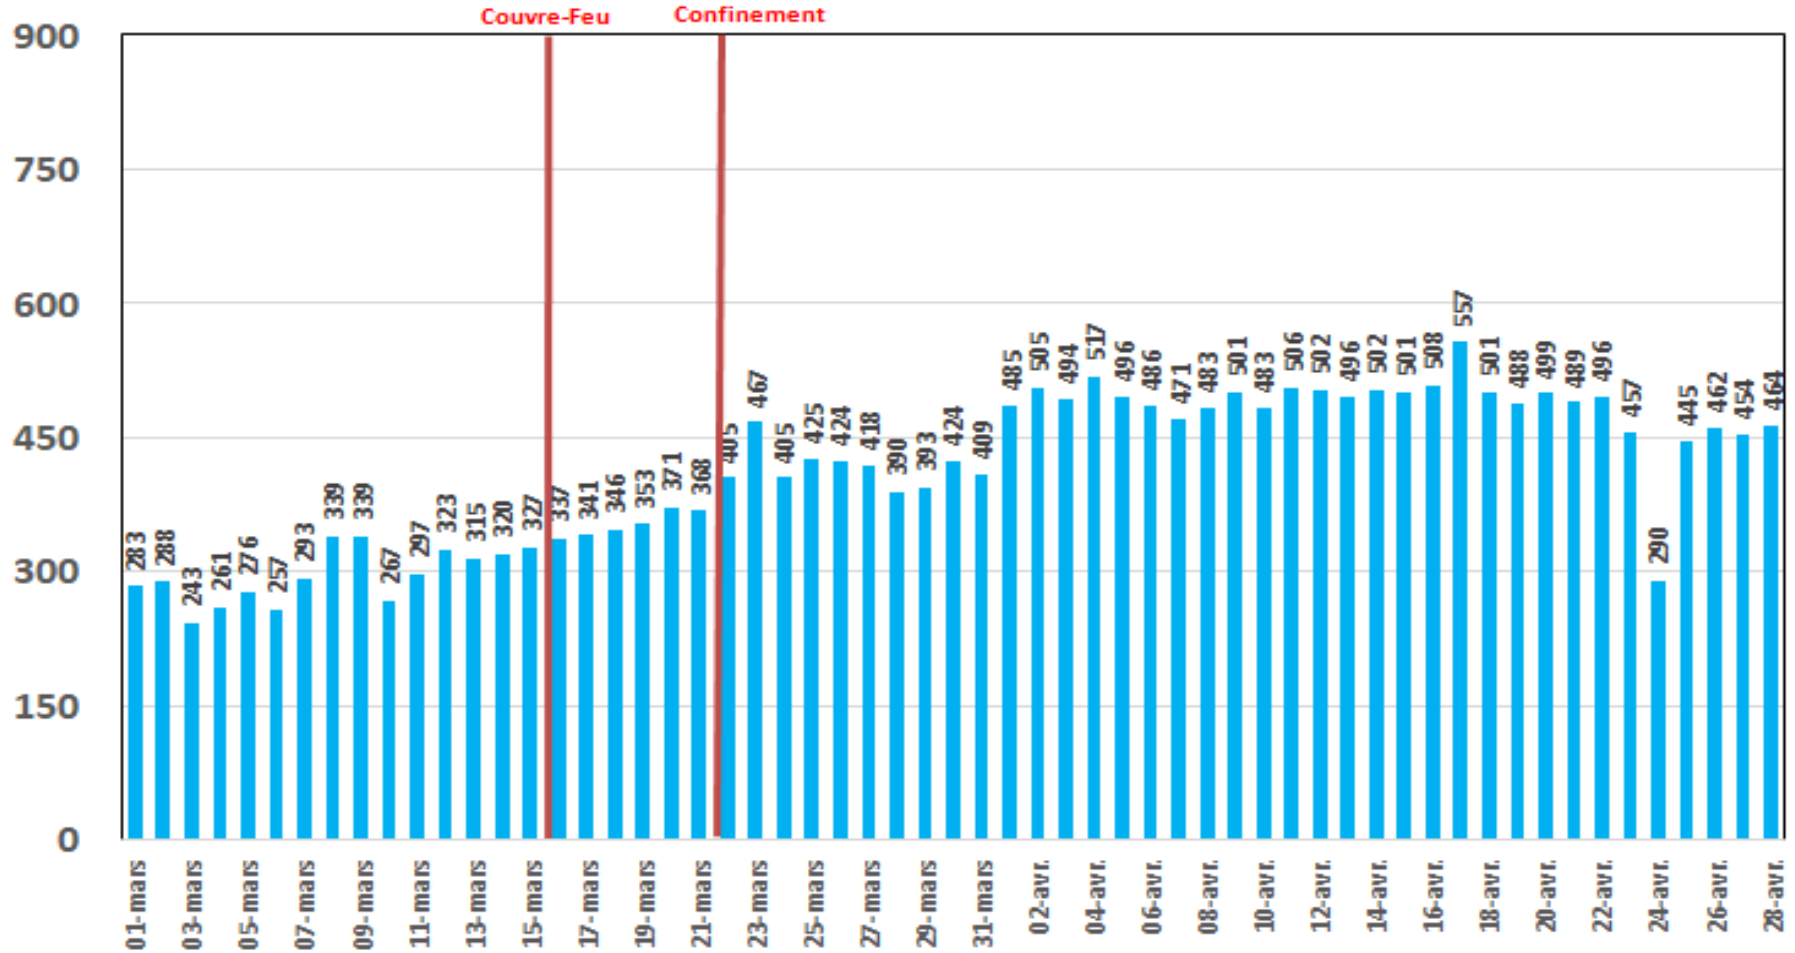

Evolution quotidienne de la bande passante internationale

Bande Passante Internationale

Evolution quotidienne de la bande passante internationale

Consommation de la Bande Passante Internationale par Opérateur (Gb/s)

Evolution quotidienne du trafic ADSL, VDSL et Fo en To

Trafic Data Fixe Filaire ADSL & VDSL & FO (To)

Evolution quotidienne du trafic ADSL en To

Trafic Data sur ADSL (To)

Evolution quotidienne du trafic VDSL en To

Traffic Data sur VDSL (To)

Evolution quotidienne du trafic Fo en To

Traffic Data sur FO (To)

Evolution quotidienne du nombre des réclamations relatives au service ADSL

Nombre de réclamations ADSL

Evolution quotidienne du trafic voix Fixe

Trafic Voix Fixe

Milliers minutes