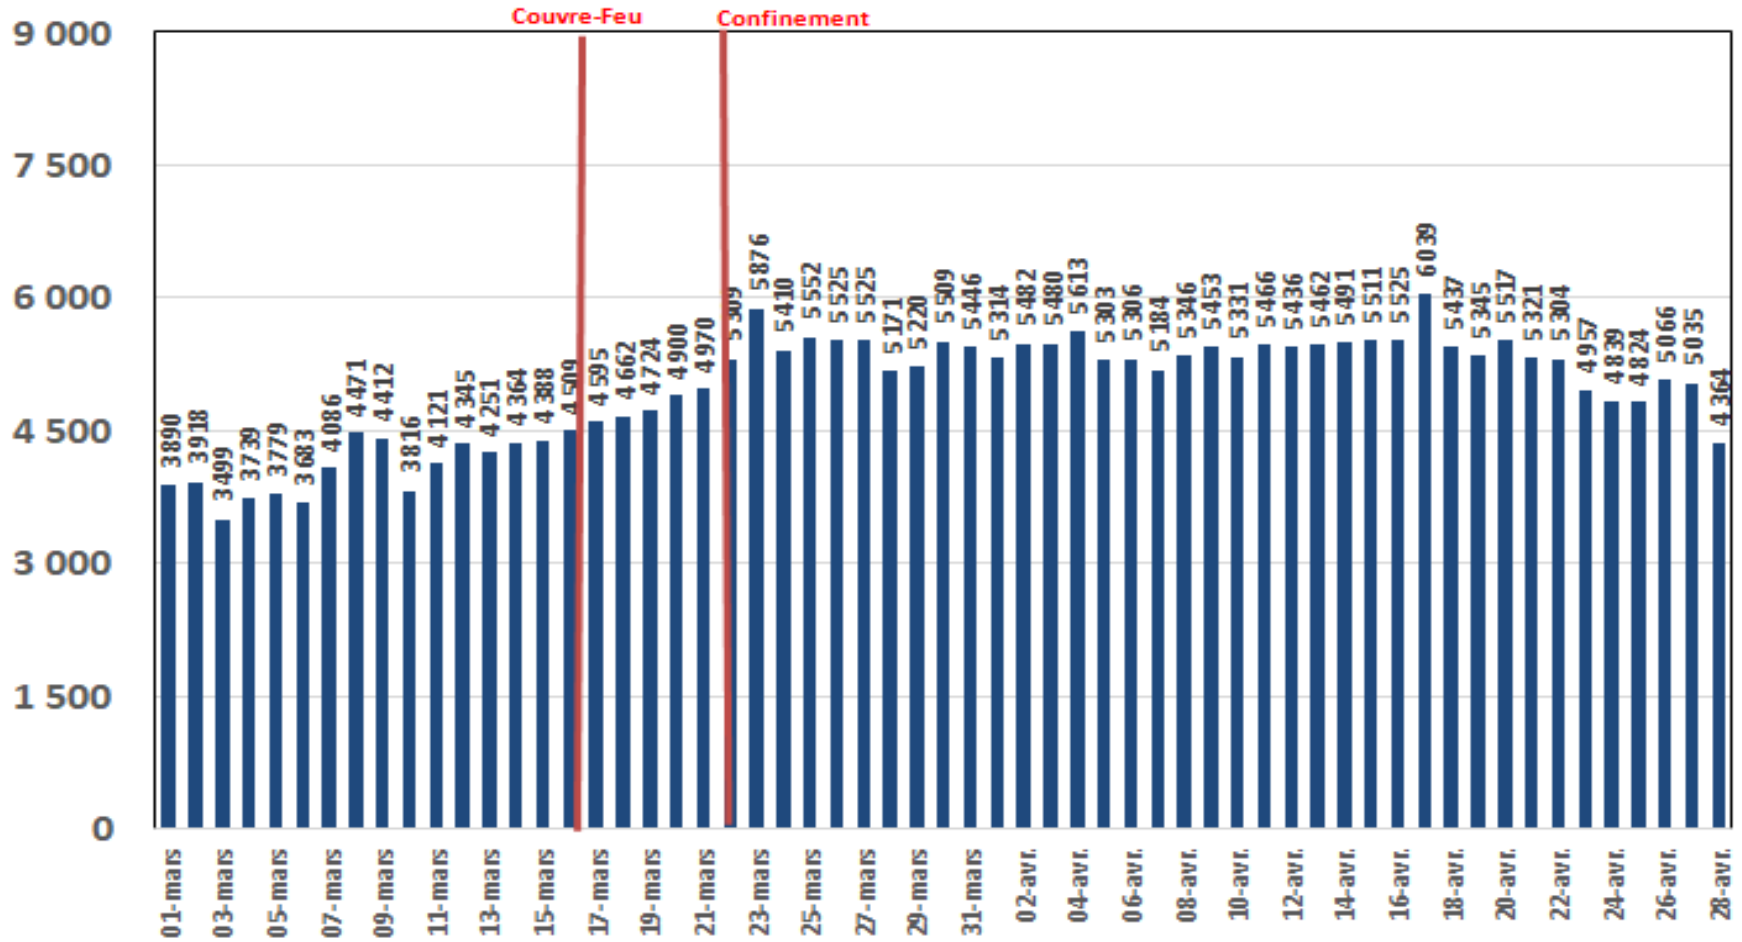

Evolution quotidienne de la bande passante internationale

Bande Passante Internationale

Evolution quotidienne de la bande passante internationale

Consommation de la Bande Passante Internationale par Opérateur (Gb/s)

Evolution quotidienne du trafic ADSL, VDSL et Fo en To

Trafic Data Fixe Filaire ADSL & VDSL & FO (To)

Evolution quotidienne du trafic ADSL en To

Trafic Data sur ADSL (To)

Evolution quotidienne du trafic VDSL en To

Traffic Data sur VDSL (To)

Evolution quotidienne du trafic Fo en To

Traffic Data sur FO (To)

Evolution quotidienne du nombre des réclamations relatives au service ADSL

Nombre de réclamations ADSL

Evolution quotidienne du trafic voix Fixe

Trafic Voix Fixe

Milliers minutes