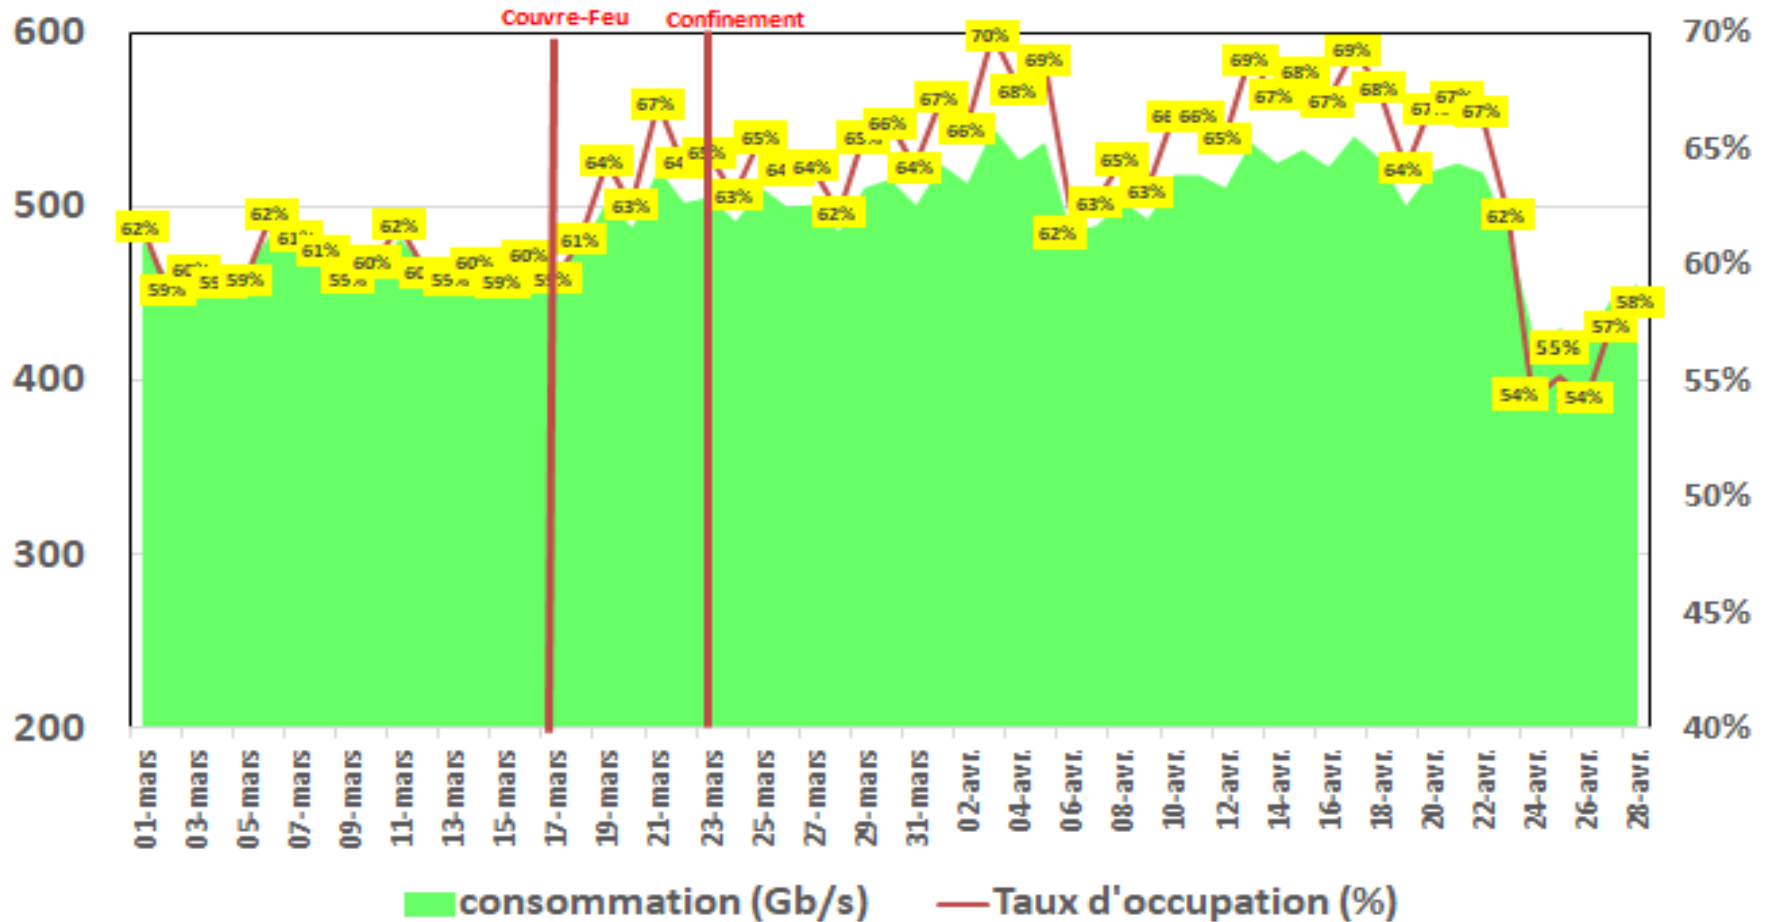

Effet du Couvre-feu et du Confinement Total sur:
Le Trafic Internet Fixe Filaire
(& réclamations)

Données du 1er Mars jusqu'au 28 avril 2020

NB : Les données sur le trafic (data et voix fixe) de Tunisie Télécom ne sont pas disponibles. Les trafics data de Globalnet et Ooredoo Tunisie sont estimés.

Evolution quotidienne de la bande passante internationale

Bande Passante Internationale

Evolution quotidienne de la bande passante internationale

Consommation de la Bande Passante Internationale par Opérateur (Gb/s)

Evolution quotidienne du trafic ADSL, VDSL et Fo en To

Trafic Data Fixe Filaire ADSL & VDSL & FO (To)

Evolution quotidienne du trafic ADSL en To

Trafic Data sur ADSL (To)

Evolution quotidienne du trafic VDSL en To

Trafic Voix Fixe

Milliers minutes