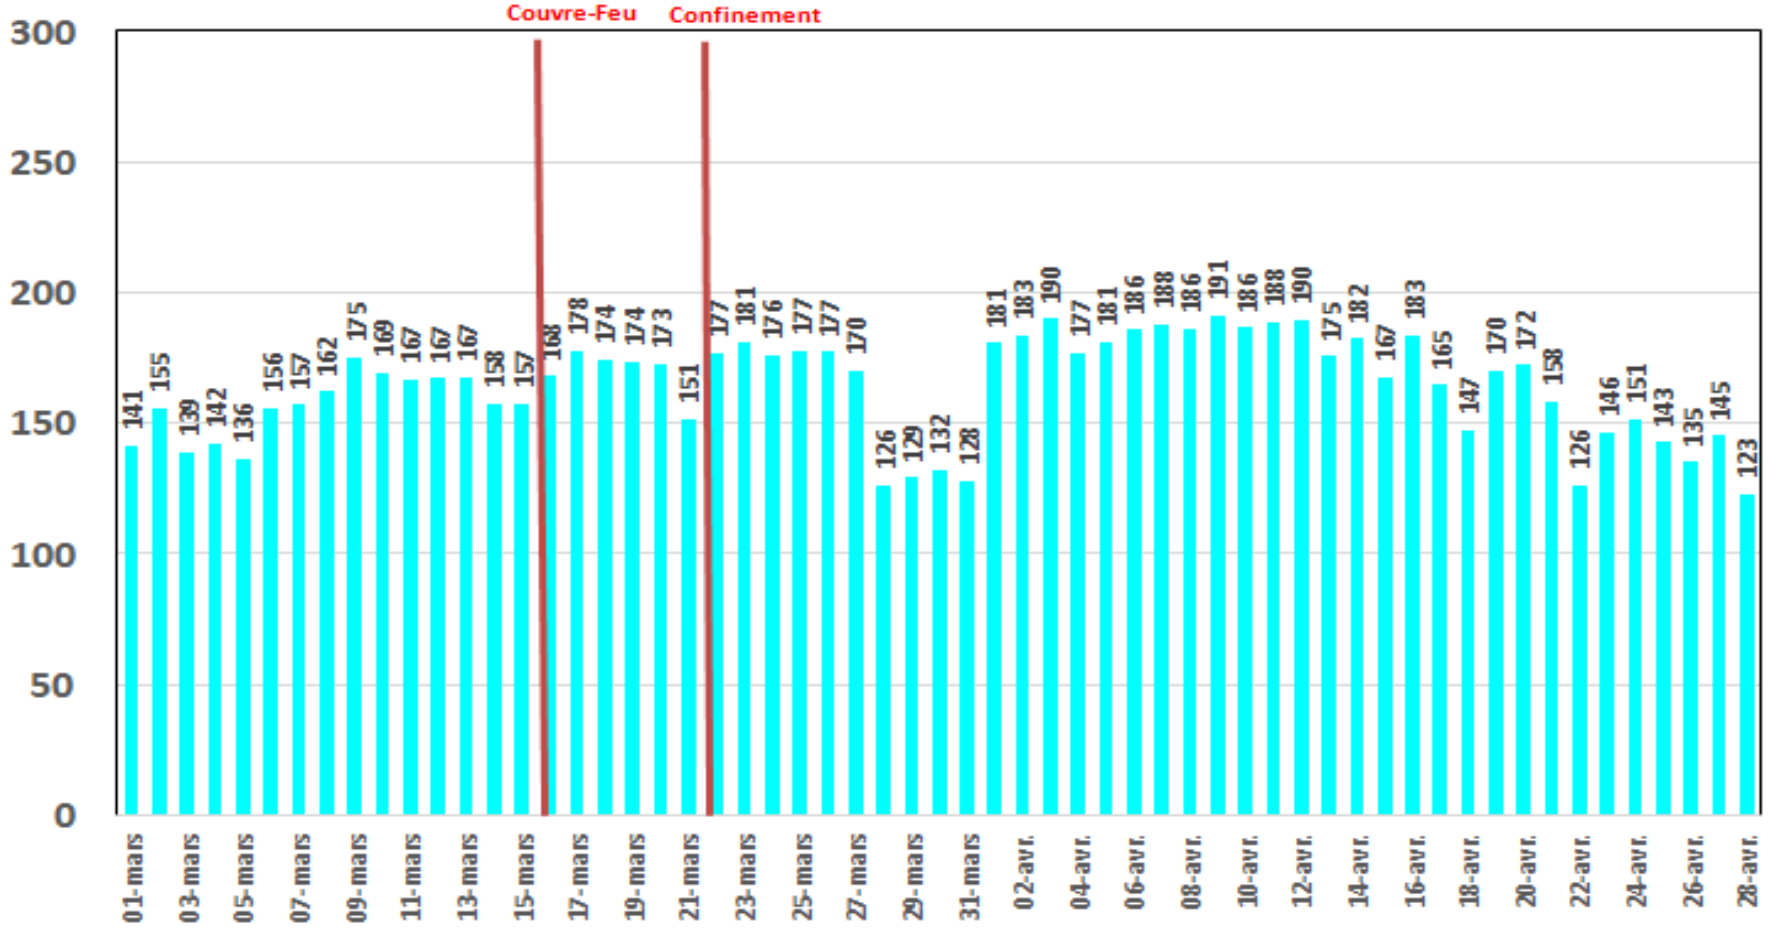

Evolution quotidienne du trafic ADSL, VDSL et Fo en To

Trafic Data Fixe Filaire ADSL & VDSL & FO (To)

Evolution quotidienne du trafic ADSL en To

Trafic Data sur ADSL (To)

Evolution quotidienne du trafic VDSL en To

Traffic Data sur VDSL (To)

Evolution quotidienne du trafic Fo en To

Traffic Data sur FO (To)

Evolution quotidienne du nombre des réclamations relatives au service ADSL

Nombre de réclamations ADSL

Evolution quotidienne du trafic voix Fixe

Trafic Voix Fixe

Milliers minutes