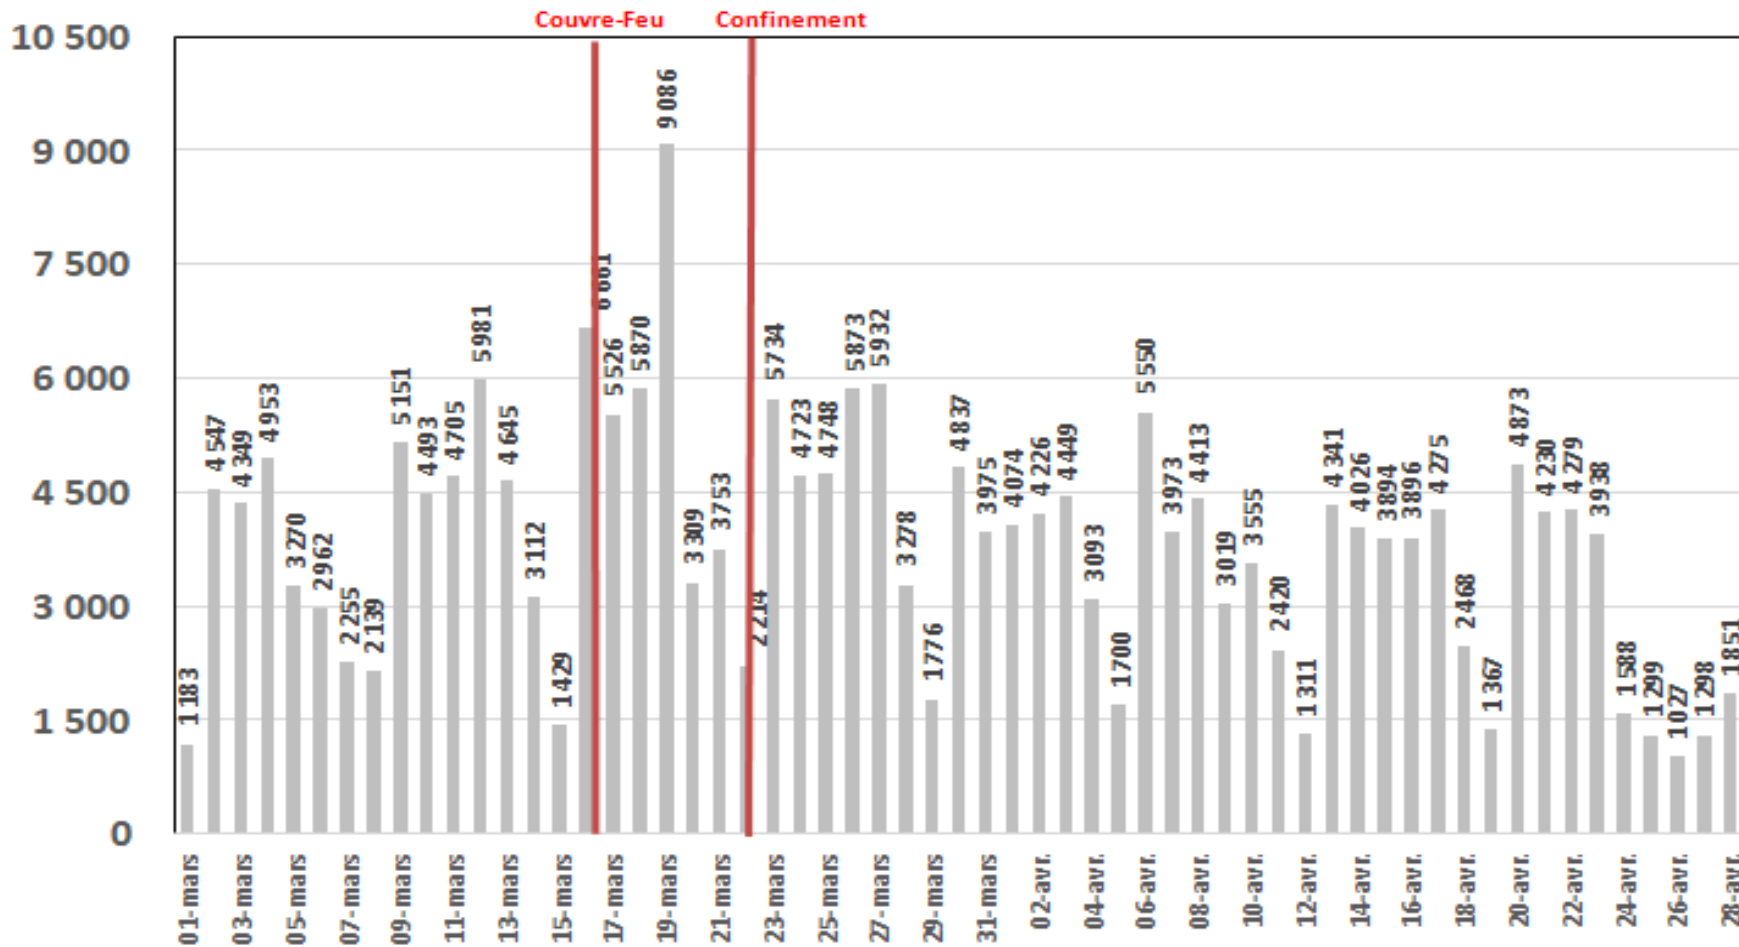

Evolution quotidienne du trafic ADSL, VDSL et Fo en To

Trafic Data Fixe Filaire ADSL & VDSL & FO (To)

Evolution quotidienne du trafic ADSL en To

Trafic Data sur ADSL (To)

Evolution quotidienne du trafic VDSL en To

Traffic Data sur VDSL (To)

Evolution quotidienne du trafic Fo en To

Traffic Data sur FO (To)

Evolution quotidienne du nombre des réclamations relatives au service ADSL

Nombre de réclamations ADSL

Evolution quotidienne du trafic voix Fixe

Trafic Voix Fixe

Milliers minutes