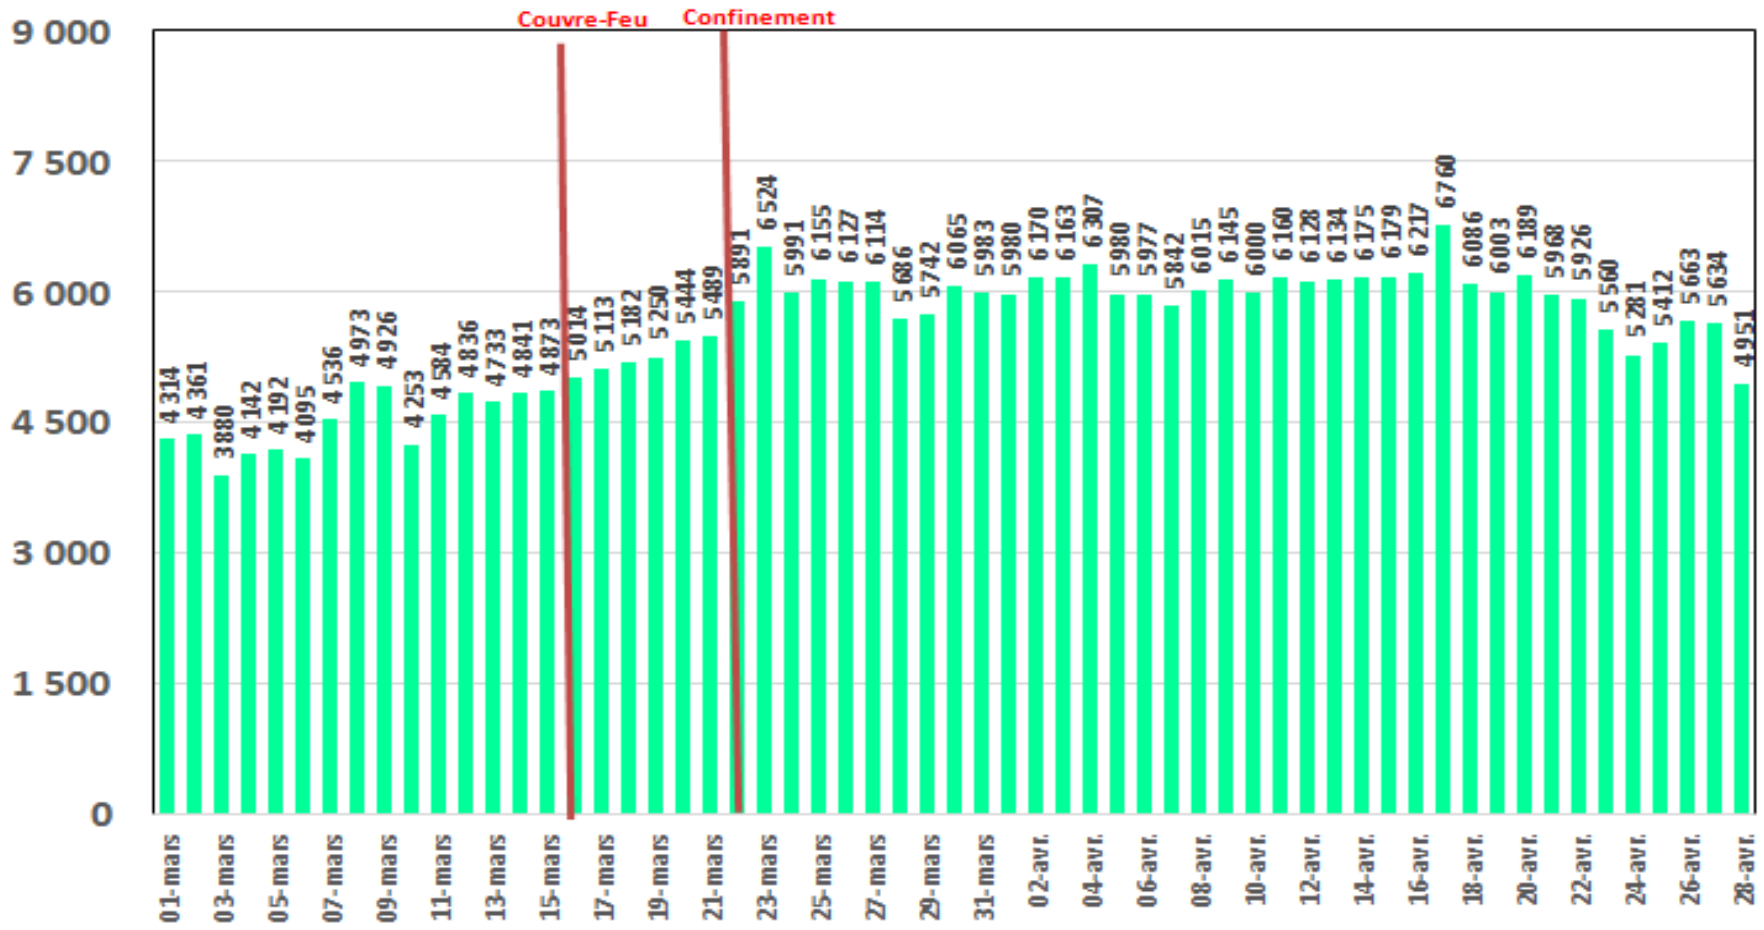

Evolution quotidienne de la bande passante internationale

Bande Passante Internationale

Evolution quotidienne de la bande passante internationale

Consommation de la Bande Passante Internationale par Opérateur (Gb/s)

Evolution quotidienne du trafic ADSL, VDSL et Fo en To

Trafic Data Fixe Filaire ADSL & VDSL & FO (To)

Evolution quotidienne du trafic ADSL en To

Trafic Data sur ADSL (To)

Evolution quotidienne du trafic VDSL en To

Traffic Data sur VDSL (To)

Evolution quotidienne du trafic Fo en To

Traffic Data sur FO (To)

Evolution quotidienne du nombre des réclamations relatives au service ADSL

Nombre de réclamations ADSL

Evolution quotidienne du trafic voix Fixe

Trafic Voix Fixe

Milliers minutes